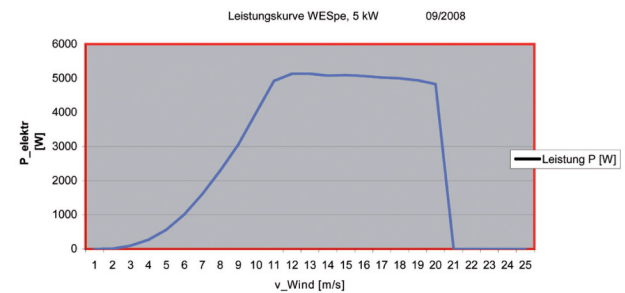

WES energy GmbH
Österstraße 15
25693 St. Michaelisdonn

Tel. (0 48 53) 881 98 0
Fax (0 48 53) 881 98 99

Email: info@wes-energy.de
Web: www.wes-energy.de

5.000 Watt
aus der
Natur

**DIE
KLEINWINDKRAFTANLAGE**

Die **WESpe** bietet höchste Sicherheit in Verbindung mit einem ausgezeichneten Preis-Leistungsverhältnis.